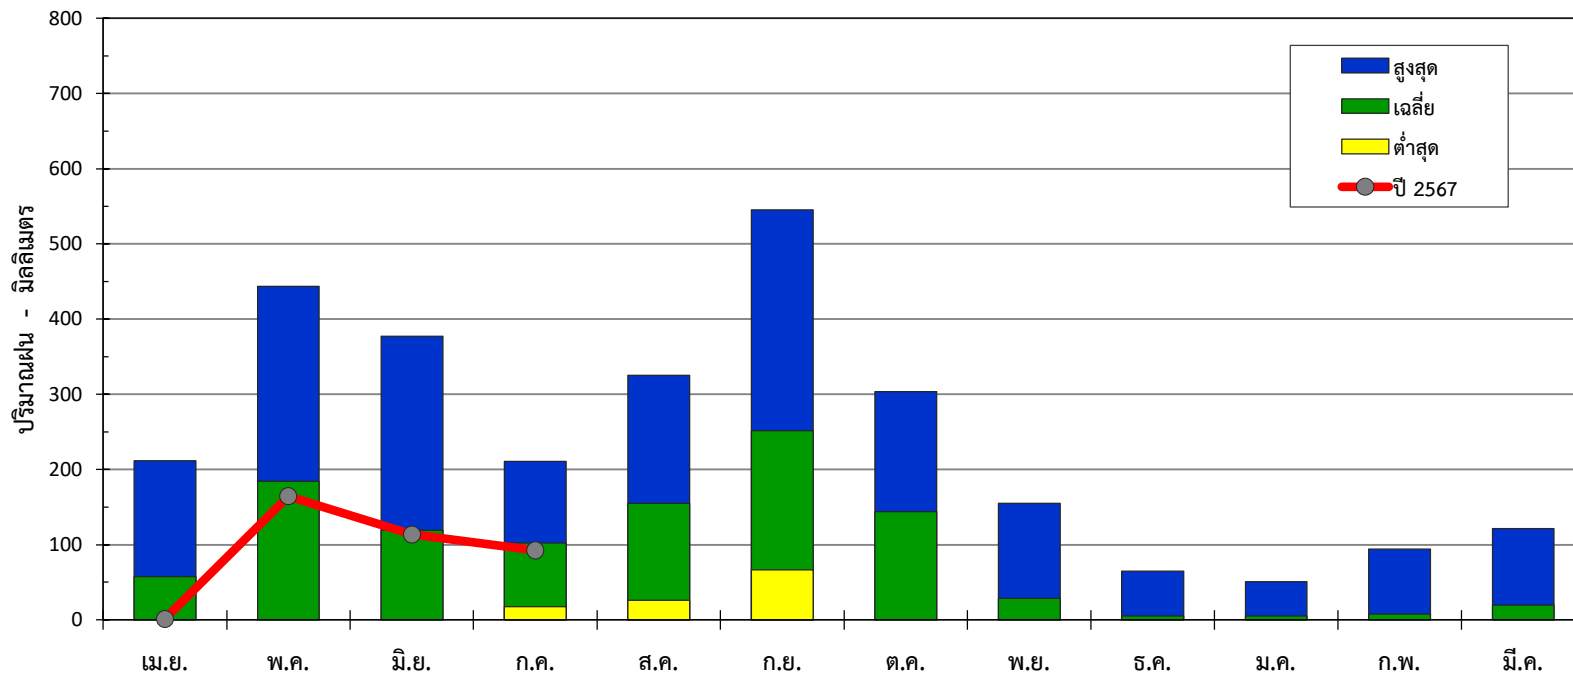

กราฟปริมาณฝนรายเดือน ปีหน้า 2522-2567
 สถานี 160221 (Y.26) อ.เถิน จ.ลำปาง

ปีหน้า	เม.ย.	พ.ค.	มิ.ย.	ก.ค.	ส.ค.	ก.ย.	ต.ค.	พ.ย.	ธ.ค.	ม.ค.	ก.พ.	มี.ค.	ทั้งปี
สูงสุด	211.5	443.8	376.9	210.8	325.4	545.5	303.6	155.1	64.8	50.8	93.9	121.5	1,562.0
เฉลี่ย	57.7	184.3	119.4	102.1	155.2	251.3	143.7	28.7	5.0	5.3	7.7	19.4	1,081.7
ต่ำสุด	0.0	0.0	0.0	17.8	26.0	66.7	0.0	0.0	0.0	0.0	0.0	0.0	666.7
ปี 2567	1.2	164.3	113.4	92.3									