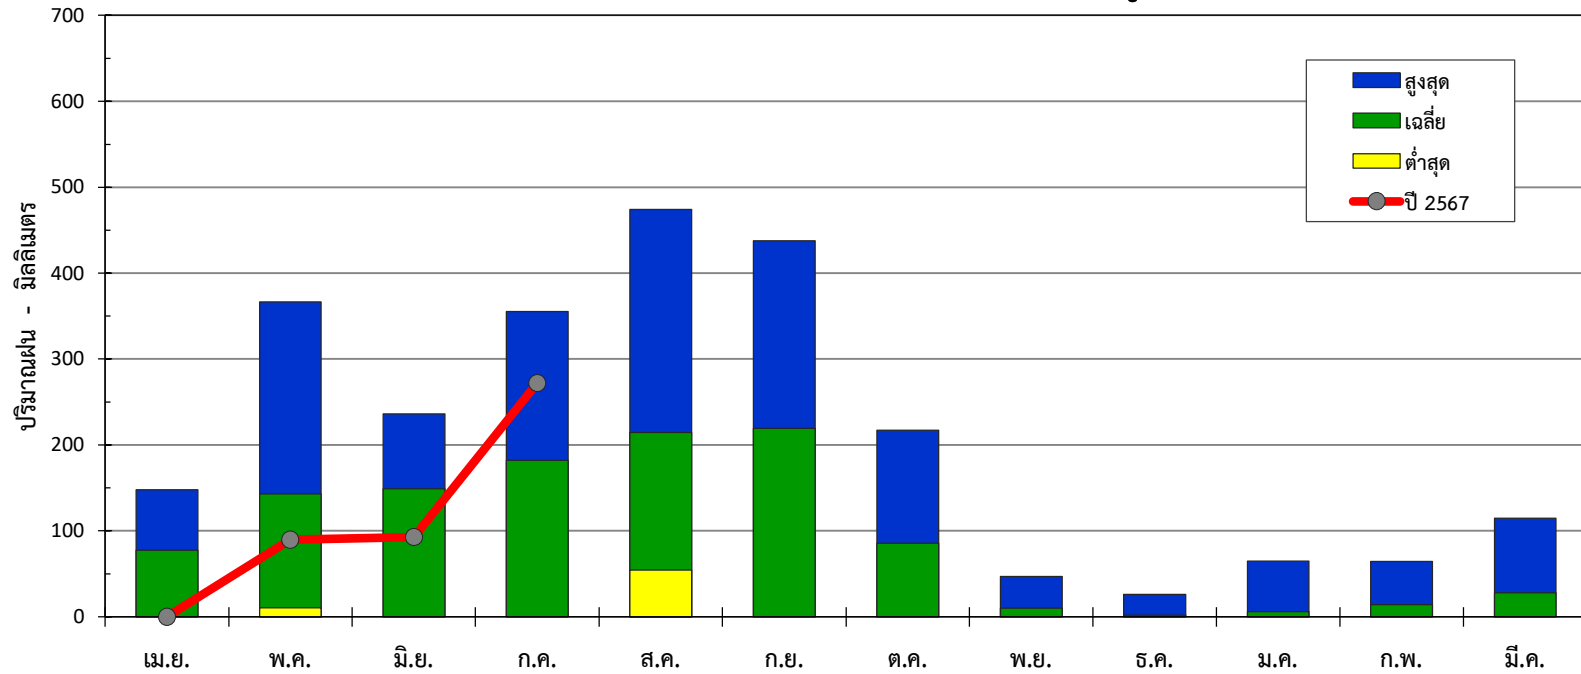

กราฟปริมาณฝนรายเดือน ปีน้ำ 2543-2567  
 สถานี 360711 ( S.33) อ.หล่มเก่า จ.เพชรบูรณ์

ปีน้ำ	เม.ย.	พ.ค.	มิ.ย.	ก.ค.	ส.ค.	ก.ย.	ต.ค.	พ.ย.	ธ.ค.	ม.ค.	ก.พ.	มี.ค.	ทั้งปี
สูงสุด	148.0	366.5	236.2	355.3	474.2	437.6	217.4	47.1	25.9	64.7	64.3	114.8	1,870.1
เฉลี่ย	77.3	143.2	149.0	182.4	214.6	219.3	85.6	9.9	2.0	5.9	14.2	28.0	1,135.5
ต่ำสุด	0.0	10.5	0.0	0.0	54.6	0.0	0.0	0.0	0.0	0.0	0.0	0.0	527.4
ปี 2567	0.0	89.7	92.7	272.1									