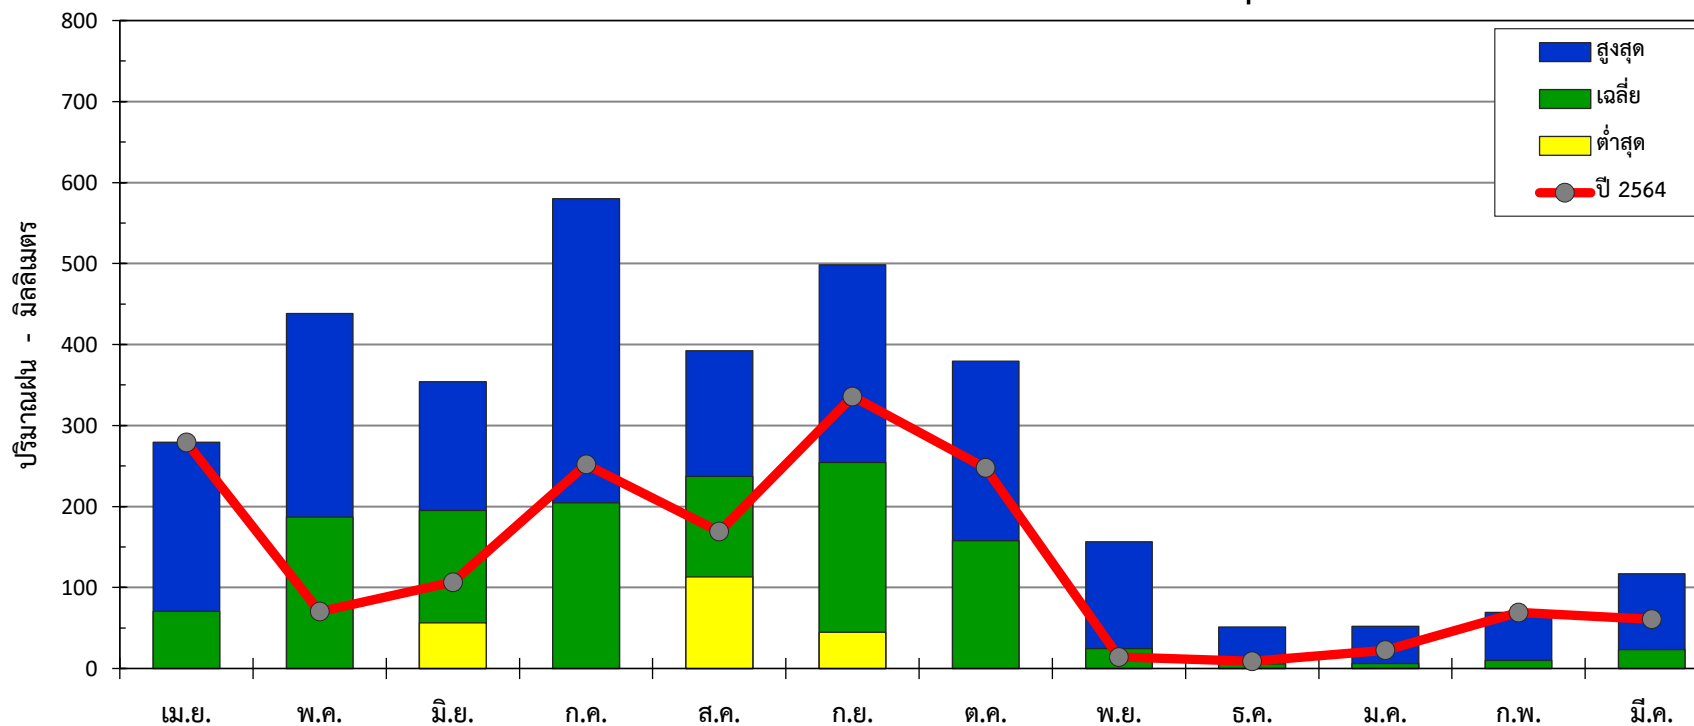

กราฟปริมาณฝนรายเดือน ปีน้ำ 2521-2564
 สถานี 390161 (N.40) อ.วัดโบสถ์ จ.พิษณุโลก

ปีน้ำ	เม.ย.	พ.ค.	มิ.ย.	ก.ค.	ส.ค.	ก.ย.	ต.ค.	พ.ย.	ธ.ค.	ม.ค.	ก.พ.	มี.ค.	ทั้งปี
สูงสุด	279.3	438.3	354.1	580.0	392.5	498.3	379.3	156.4	51.3	52.2	69.3	116.8	2,075.1
เฉลี่ย	70.7	187.0	195.2	204.6	237.0	254.3	157.6	24.4	5.7	6.3	9.8	23.1	1,375.6
ต่ำสุด	0.0	0.0	56.2	0.0	113.2	44.6	0.0	0.0	0.0	0.0	0.0	0.0	694.0
ปี 2564	279.3	70.2	106.6	252.0	169.1	335.9	247.7	14.1	8.9	22.5	69.3	60.8	1,636.4