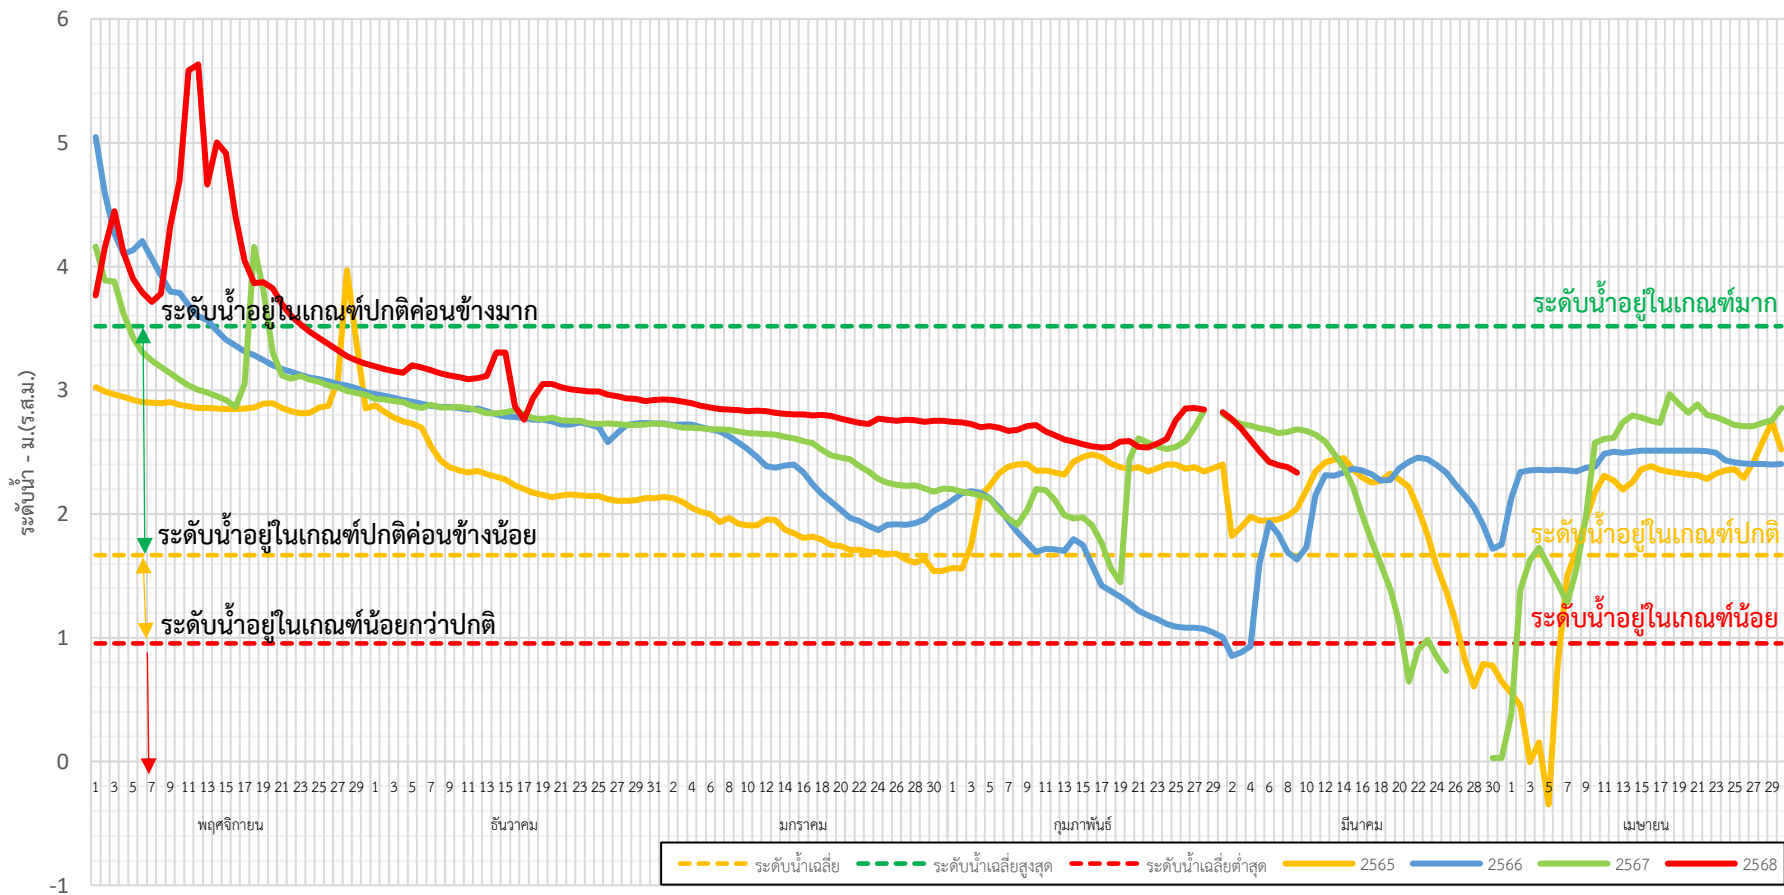

กราฟระดับน้ำเฉลี่ยรายวันช่วงฤดูแล้ง ปีน้ำ 2568
แม่น้ำแควน้อย สถานี N.36 อ.นครไทย จ.พิษณุโลก

วันที่