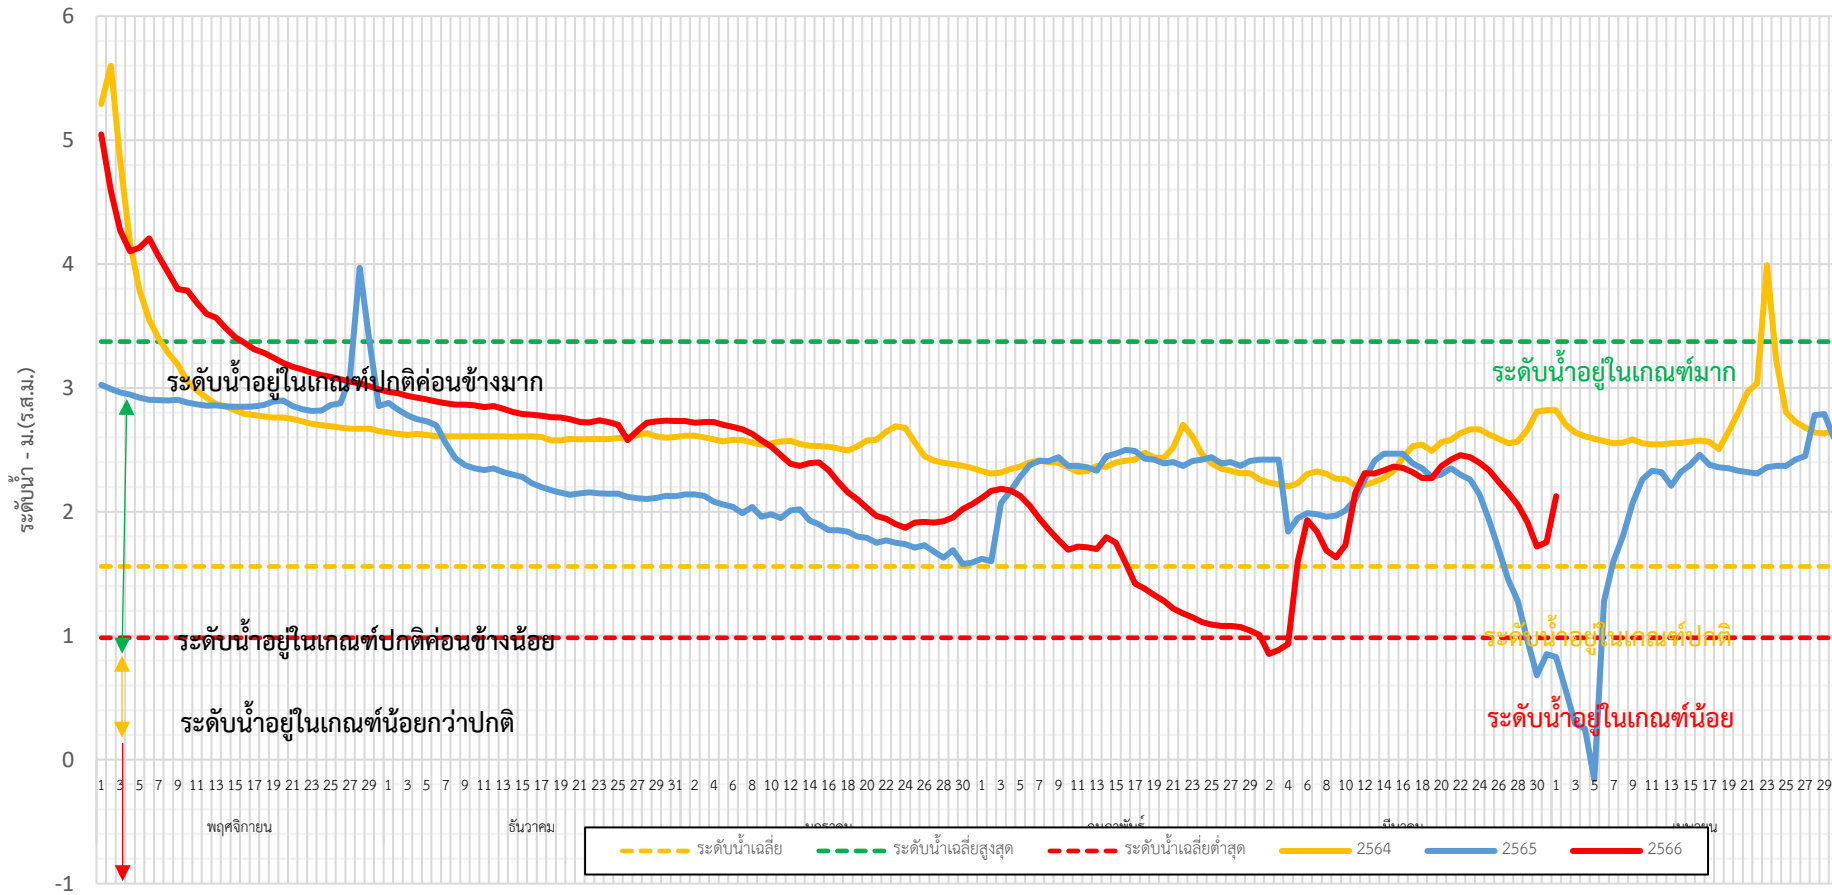

กราฟระดับน้ำเฉลี่ยรายวันช่วงฤดูแล้ง ปีน้ำ 2567  
แม่น้ำแควน้อย สถานี N.36 อ.นครไทย จ.พิษณุโลก

วันที่